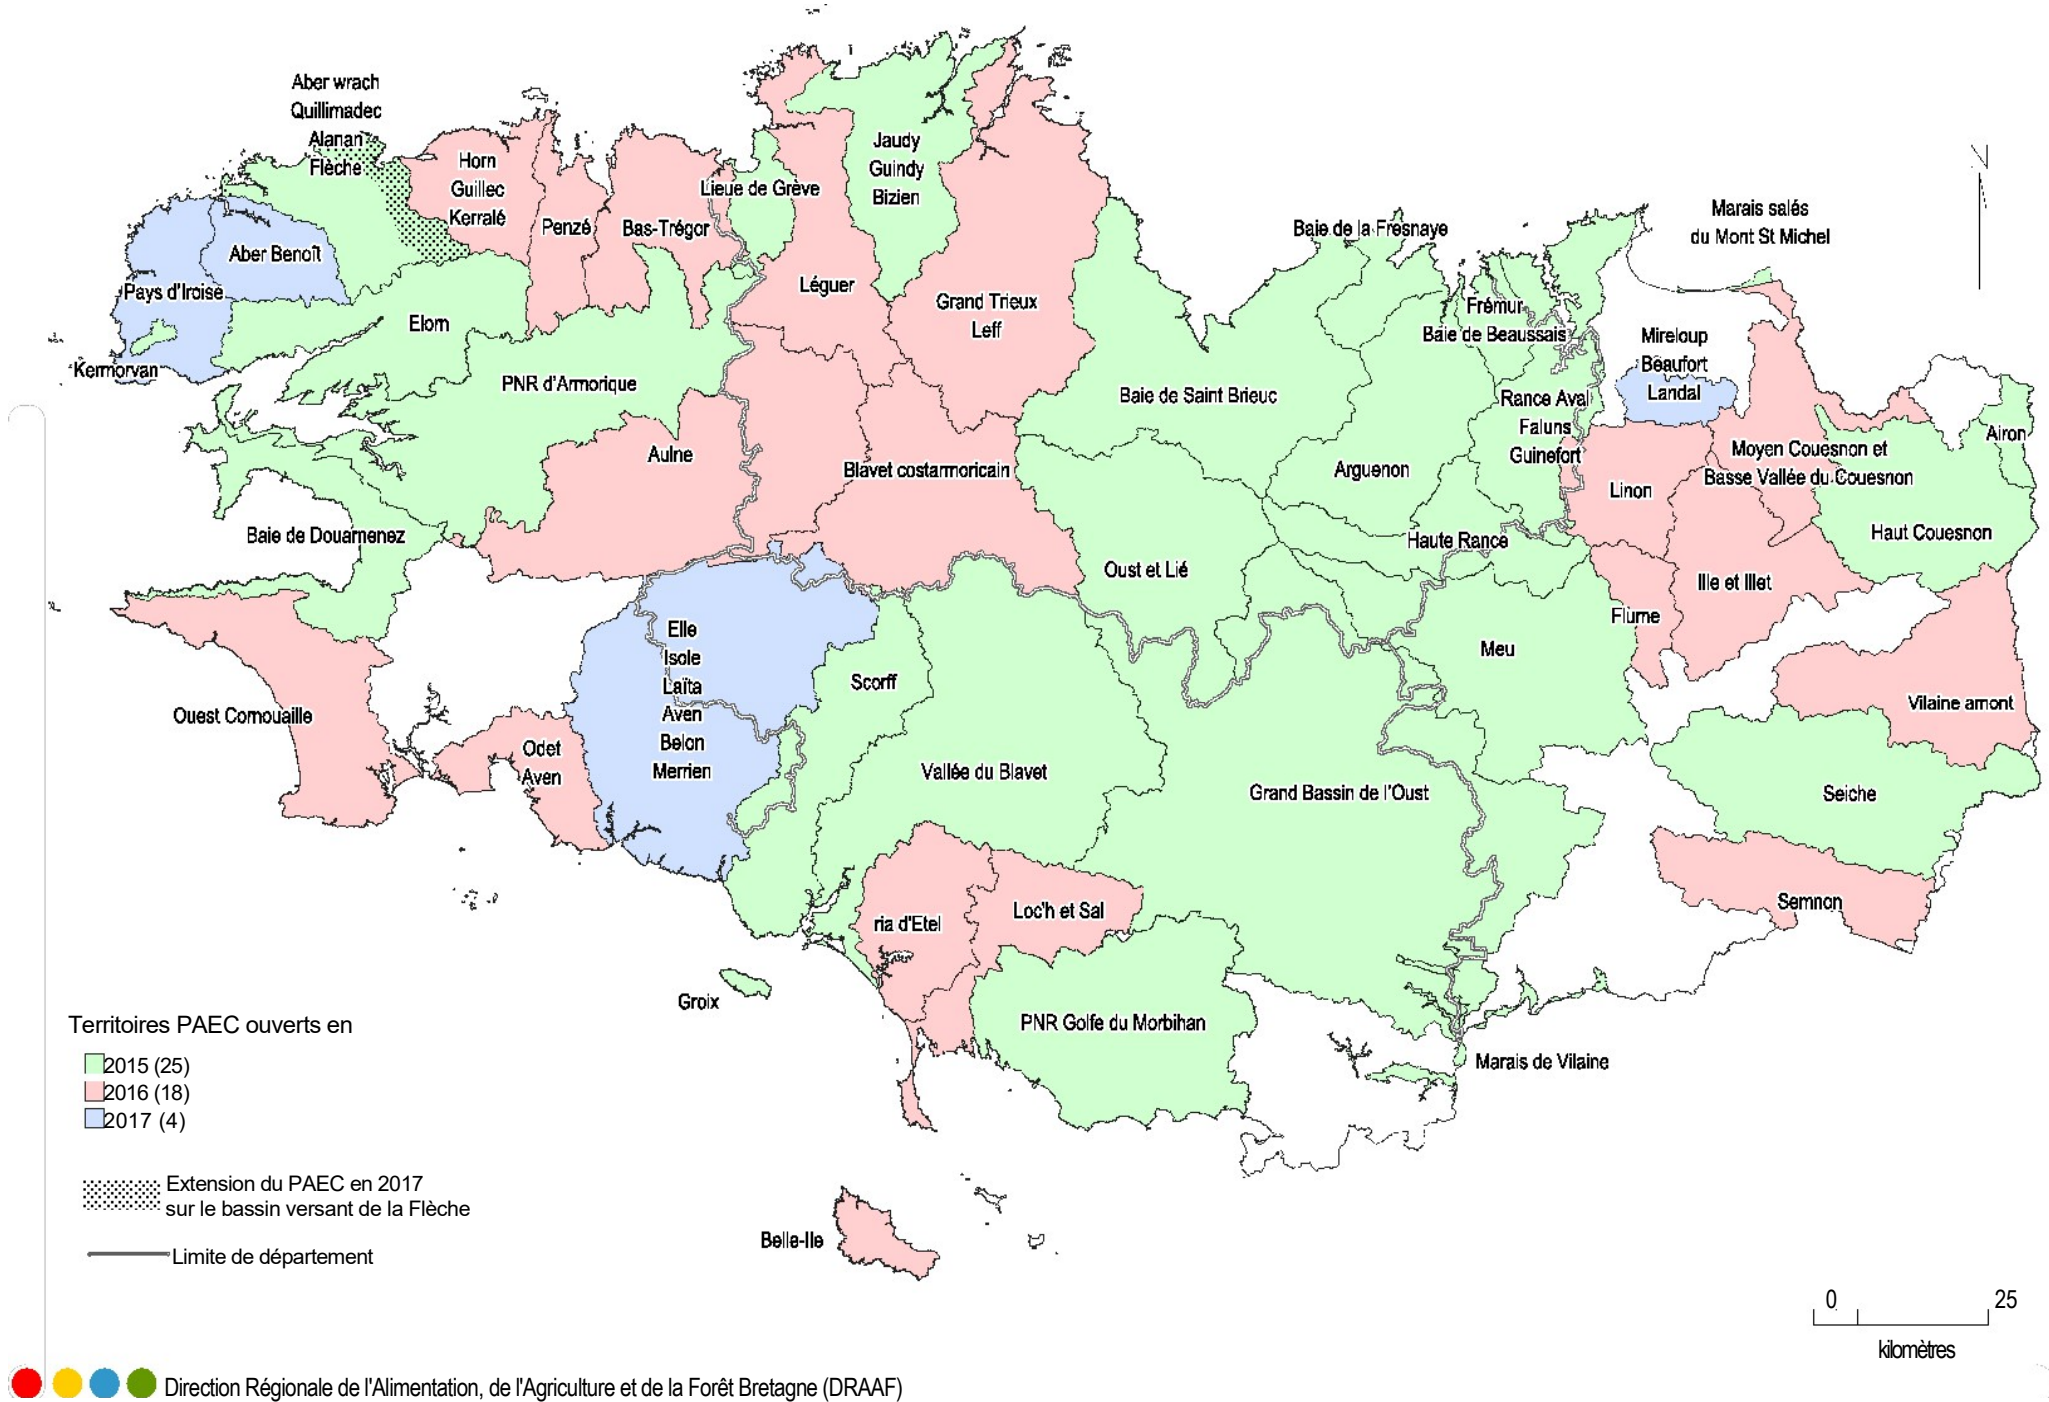

Annexe 1 : carte des territoires PAEC ouverts pour la campagne 2020

15/05/2020

Aber wrach

Quillimadec

Alanan

Flèche

Horn

Guillec

Pays d'Iroise

Elom

Léguer

Grand Trioux

Leff

Baie de la Fresnaye

Marais salés du Mont St Michel

Kernorvan

Baie de Saint Briec

Rance Aval

Faluns

Guinefort

Moyen Couesnon et Basse Vallée du Couesnon

Airon

Baie de Douarnenez

Arguenon

Haute Rance

Linon

Basse Vallée du Couesnon

Haut Couesnon

Ouest Comouaille

Oust et Lié

Meu

Fiume